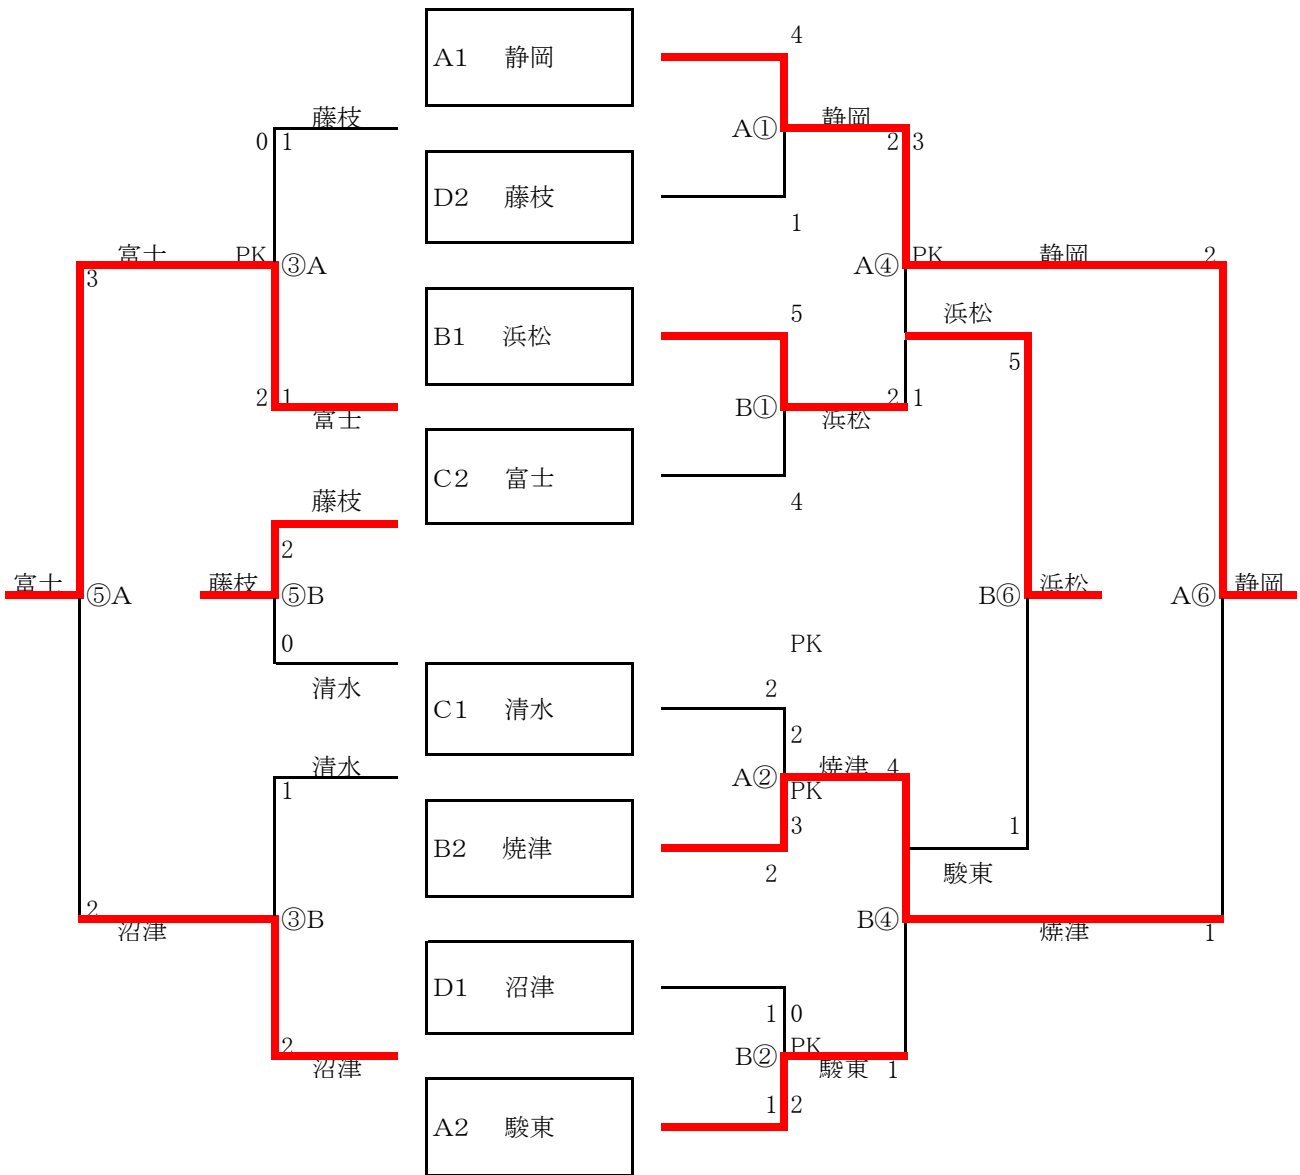

U-12の部

「組合せ2日目」

上位トーナメント

「会場」

つま恋第一多目的広場A・Bコート

「タイムスケジュール・2日目」

①	9:00		静岡 vs 藤枝	浜松 vs 富士
		審判	主審・補助審 審判委員会	主審・補助審 審判委員会
②	10:00		清水 vs 焼津	沼津 vs 駿東
		審判	主審・補助審 審判委員会	主審・補助審 審判委員会
③	11:30		①の敗者	②の敗者
		審判	当該チーム	当該チーム
④	12:30		①の勝者	②の勝者
		審判	主審・補助審 審判委員会	主審・補助審 審判委員会
⑤	13:30		5、6位決定戦	7、8位決定戦
		審判	当該チーム	当該チーム
⑥	14:30		決勝戦	3位決定戦
		審判	主審・補助審 審判委員会	主審・補助審 審判委員会
	16:00	閉会式(会場第一多目的広場)		