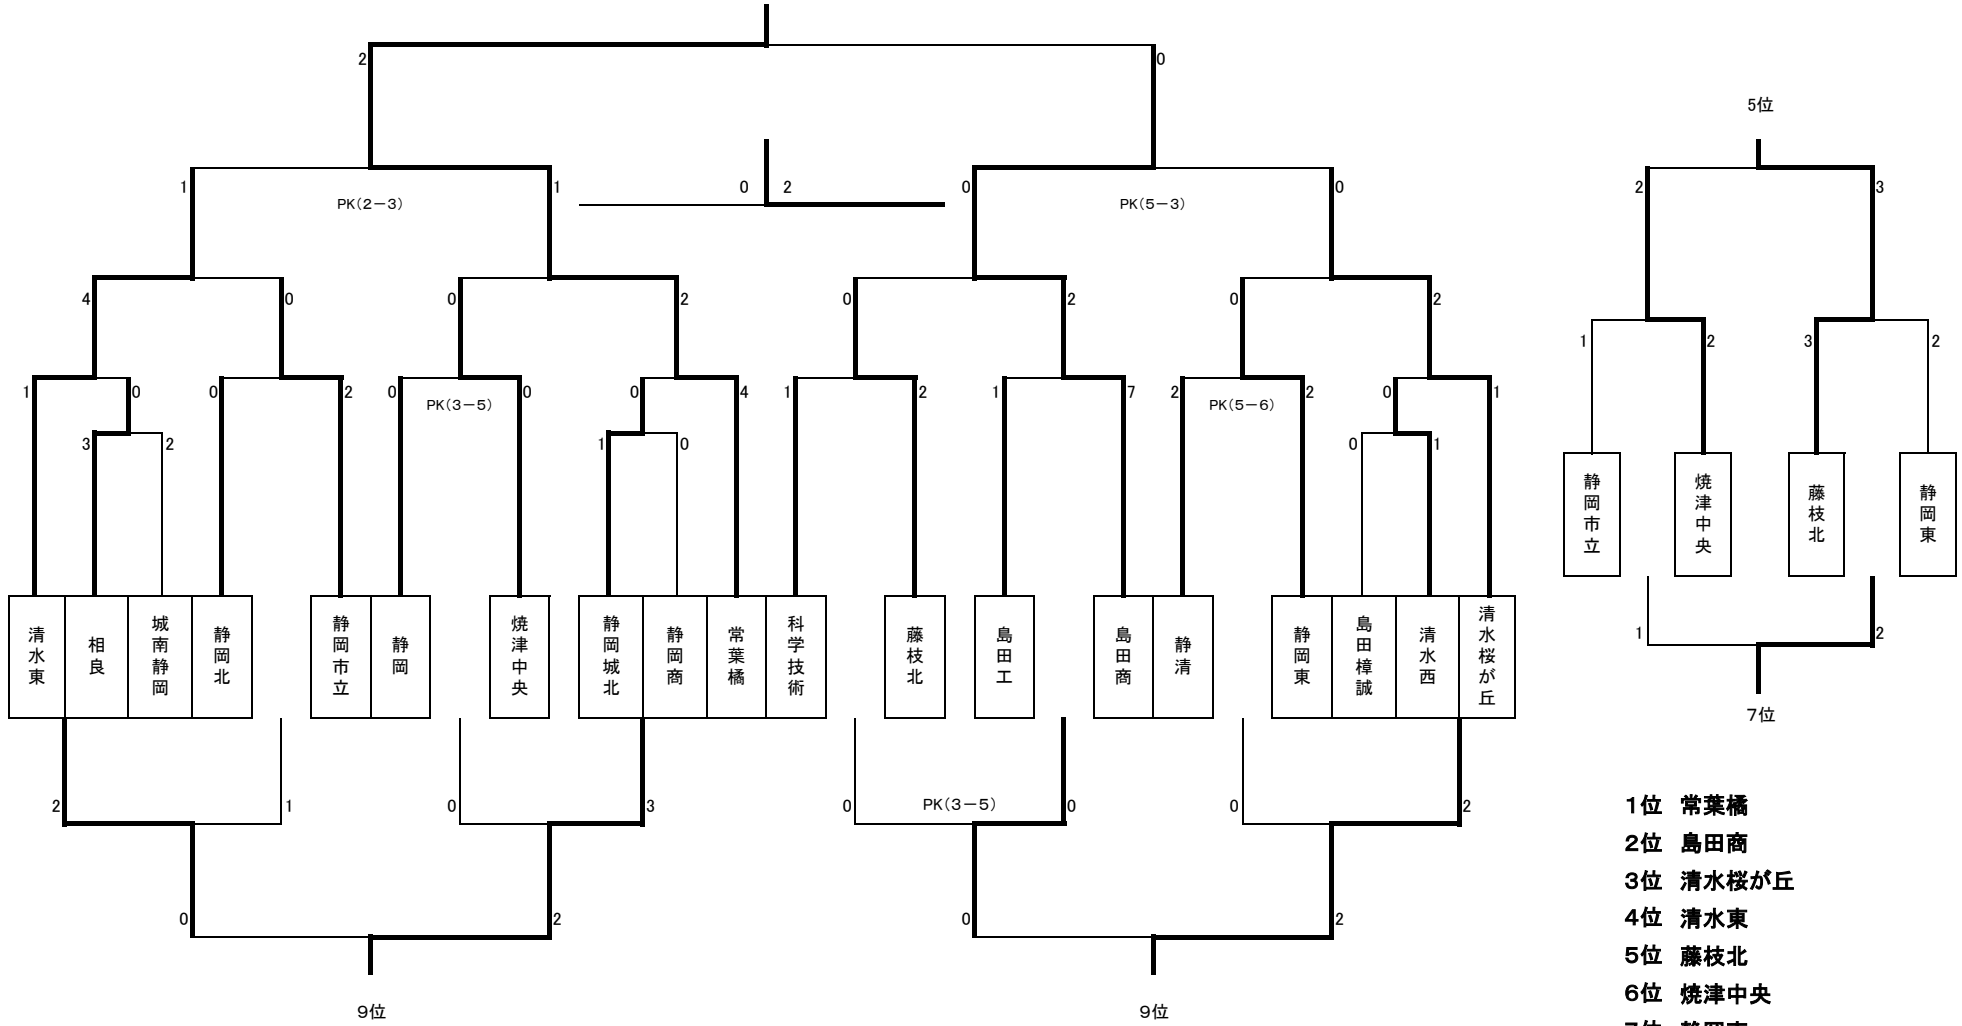

令和8年度 インターハイ 中部地区大会決勝トーナメント

- 1位 常葉橋
- 2位 島田商
- 3位 清水桜が丘
- 4位 清水東
- 5位 藤枝北
- 6位 焼津中央
- 7位 静岡東
- 8位 静岡市立
- 9位 清水西
- 9位 静岡城北