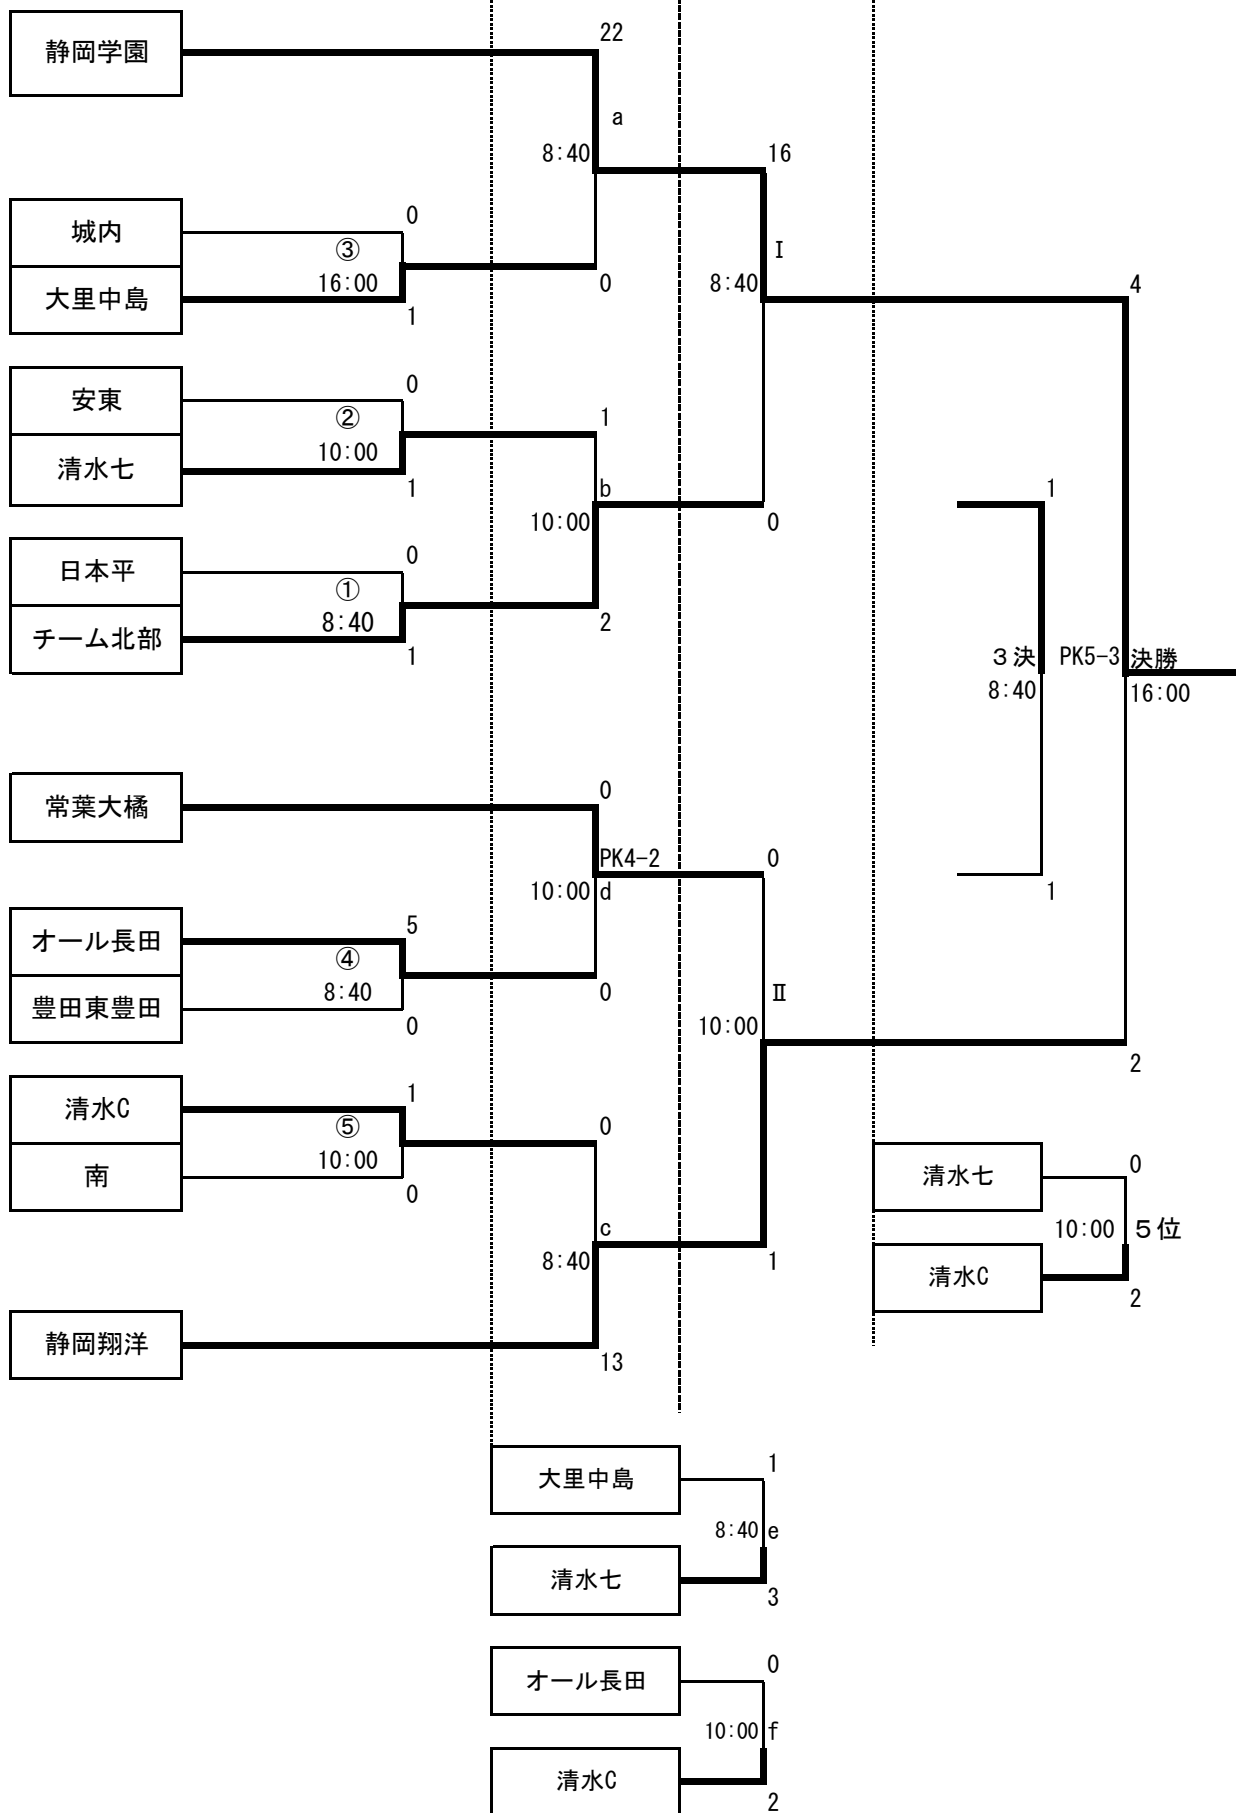

7/4 (土)

2会場4試合

清水総合G・中島人工芝G

7/5 (日)

1会場 3試合

中島人工芝G

●決勝TM 審判割&役員

役員：敗退チーム顧問